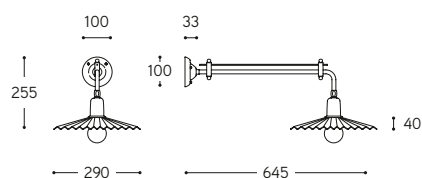

# Civetta

apparecchi fissi  
fixed luminaires

Serie sospensioni ed applique in ottone anticato, disponibili anche nella versione per lampada PAR20, non inclusa nell'articolo. Il riflettore pieghettato è disponibile in tre misure, da 220 mm., da 260 mm. e da 290 mm. di diametro.

Series of pendants and wall lamps, in aged brass finish, available for PAR20 bulb version too, not included. Pleated shade is available in 220 mm. diam., 260 mm. diam. and 290 mm. diam. section.

Art. 11.108/P22

Art. 11.108/P26

Art. 11.108/P29

.../P22/PAR20

.../P26/PAR20

.../P29/PAR20

Art. 11.208/P22

Art. 11.208/P26

Art. 11.208/P29

ARTICOLO ITEM	DESCRIZIONE DESCRIPTION	ATTACCO SOCKET	POTENZA POWER	PESO GR. WEIGHT GR.	VOL. IN M <sup>3</sup> VOL. IN M <sup>3</sup>	PEZZI IMBALLO OUTER BOX	FASCIA PREZZO PRICE RANGE
11.108/P22	Sospensione / Pendant	E27	70W *	2.450	0,09	1	B70
11.108/P22/PAR20	Sospensione con portalampada PAR20 / Pendant with PAR20 lampholder	E27	50W	2.520	0,09	1	B74
11.108/P26	Sospensione / Pendant	E27	70W *	2.580	0,09	1	B70
11.108/P26/PAR20	Sospensione con portalampada PAR20 / Pendant with PAR20 lampholder	E27	50W	2.650	0,09	1	B74
11.108/P29	Sospensione / Pendant	E27	70W *	2.650	0,09	1	B70
11.108/P29/PAR20	Sospensione con portalampada PAR20 / Pendant with PAR20 lampholder	E27	50W	2.720	0,09	1	B74
11.208/P22	Applique / Wall lamp	E27	70W *	2.470	0,06	1	B73
11.208/P22/PAR20	Applique con portalampada PAR20 / Wall lamp with PAR20 lampholder	E27	50W	2.540	0,06	1	B76
11.208/P26	Applique / Wall lamp	E27	70W *	2.600	0,06	1	B73
11.208/P26/PAR20	Applique con portalampada PAR20 / Wall lamp with PAR20 lampholder	E27	50W	2.670	0,06	1	B76
11.208/P29	Applique / Wall lamp	E27	70W *	2.670	0,06	1	B73
11.208/P29/PAR20	Applique con portalampada PAR20 / Wall lamp with PAR20 lampholder	E27	50W	2.730	0,06	1	B76