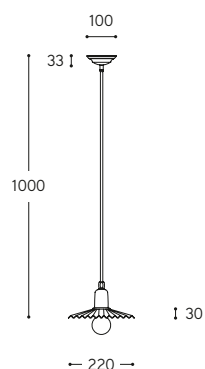

LINEA

# Civetta

apparecchi fissi  
fixed luminaires

Serie sospensioni ed applique in ottone anticato, disponibili anche nella versione per lampada PAR20, non inclusa nell'articolo. Il riflettore pieghettato è disponibile in tre misure, da 220 mm., da 260 mm. e da 290 mm. di diametro.

Series of pendants and wall lamps, in aged brass finish, available for PAR20 bulb version too, not included. Pleated shade is available in 220 mm. diam., 260 mm. diam. and 290 mm. diam. section.

Art. 11.108/P22