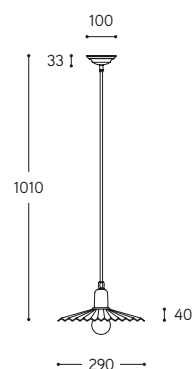

Art. 11.108/P29