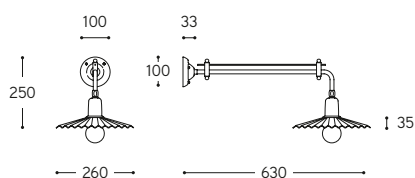

# Civetta

apparecchi fissi  
fixed luminaires

Serie sospensioni ed applique in ottone anticato, disponibili anche nella versione per lampada PAR20, non inclusa nell'articolo. Il riflettore pieghettato è disponibile in tre misure, da 220 mm., da 260 mm. e da 290 mm. di diametro.

Series of pendants and wall lamps, in aged brass finish, available for PAR20 bulb version too, not included. Pleated shade is available in 220 mm. diam., 260 mm. diam. and 290 mm. diam. section.

Art. 11.108/P22

Art. 11.108/P26

Art. 11.108/P29

.../P22/PAR20

.../P26/PAR20

.../P29/PAR20

Art. 11.208/P22

Art. 11.208/P26

Art. 11.208/P29

ARTICOLO ITEM	DESCRIZIONE DESCRIPTION	ATTACCO SOCKET	POTENZA POWER	PESO GR. WEIGHT GR.	VOL. IN M <sup>3</sup> VOL. IN M <sup>3</sup>	PEZZI IMBALLO OUTER BOX	FASCIA PREZZO PRICE RANGE
11.108/P22	Sospensione / Pendant	E27	70W *	2.450	0,09	1	B70
11.108/P22/PAR20	Sospensione con portalampada PAR20 / Pendant with PAR20 lampholder	E27	50W	2.520	0,09	1	B74
11.108/P26	Sospensione / Pendant	E27	70W *	2.580	0,09	1	B70
11.108/P26/PAR20	Sospensione con portalampada PAR20 / Pendant with PAR20 lampholder	E27	50W	2.650	0,09	1	B74
11.108/P29	Sospensione / Pendant	E27	70W *	2.650	0,09	1	B70
11.108/P29/PAR20	Sospensione con portalampada PAR20 / Pendant with PAR20 lampholder	E27	50W	2.720	0,09	1	B74
11.208/P22	Applique / Wall lamp	E27	70W *	2.470	0,06	1	B73
11.208/P22/PAR20	Applique con portalampada PAR20 / Wall lamp with PAR20 lampholder	E27	50W	2.540	0,06	1	B76
11.208/P26	Applique / Wall lamp	E27	70W *	2.600	0,06	1	B73
11.208/P26/PAR20	Applique con portalampada PAR20 / Wall lamp with PAR20 lampholder	E27	50W	2.670	0,06	1	B76
11.208/P29	Applique / Wall lamp	E27	70W *	2.670	0,06	1	B73
11.208/P29/PAR20	Applique con portalampada PAR20 / Wall lamp with PAR20 lampholder	E27	50W	2.730	0,06	1	B76