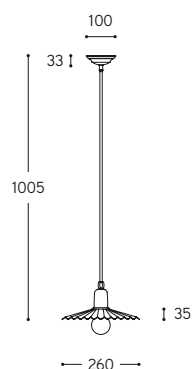

Art. 11.108/P26