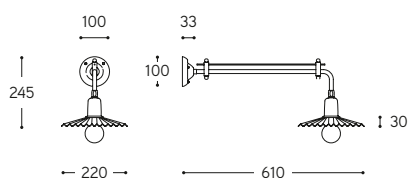

# Civetta

apparecchi fissi  
fixed luminaires

Serie sospensioni ed applique in ottone anticato, disponibili anche nella versione per lampada PAR20, non inclusa nell'articolo. Il riflettore pieghettato è disponibile in tre misure, da 220 mm., da 260 mm. e da 290 mm. di diametro.

Series of pendants and wall lamps, in aged brass finish, available for PAR20 bulb version too, not included. Pleated shade is available in 220 mm. diam., 260 mm. diam. and 290 mm. diam. section.

Art. 11.108/P22

Art. 11.108/P26

Art. 11.108/P29

.../P22/PAR20

.../P26/PAR20

.../P29/PAR20

Art. 11.208/P22

Art. 11.208/P26

Art. 11.208/P29

ARTICOLO ITEM	DESCRIZIONE DESCRIPTION	ATTACCO SOCKET	POTENZA POWER	PESO GR. WEIGHT GR.	VOL. IN M <sup>3</sup> VOL. IN M <sup>3</sup>	PEZZI IMBALLO OUTER BOX	FASCIA PREZZO PRICE RANGE
11.108/P22	Sospensione / Pendant	E27	70W *	2.450	0,09	1	B70
11.108/P22/PAR20	Sospensione con portalampada PAR20 / Pendant with PAR20 lampholder	E27	50W	2.520	0,09	1	B74
11.108/P26	Sospensione / Pendant	E27	70W *	2.580	0,09	1	B70
11.108/P26/PAR20	Sospensione con portalampada PAR20 / Pendant with PAR20 lampholder	E27	50W	2.650	0,09	1	B74
11.108/P29	Sospensione / Pendant	E27	70W *	2.650	0,09	1	B70
11.108/P29/PAR20	Sospensione con portalampada PAR20 / Pendant with PAR20 lampholder	E27	50W	2.720	0,09	1	B74
11.208/P22	Applique / Wall lamp	E27	70W *	2.470	0,06	1	B73
11.208/P22/PAR20	Applique con portalampada PAR20 / Wall lamp with PAR20 lampholder	E27	50W	2.540	0,06	1	B76
11.208/P26	Applique / Wall lamp	E27	70W *	2.600	0,06	1	B73
11.208/P26/PAR20	Applique con portalampada PAR20 / Wall lamp with PAR20 lampholder	E27	50W	2.670	0,06	1	B76
11.208/P29	Applique / Wall lamp	E27	70W *	2.670	0,06	1	B73
11.208/P29/PAR20	Applique con portalampada PAR20 / Wall lamp with PAR20 lampholder	E27	50W	2.730	0,06	1	B76