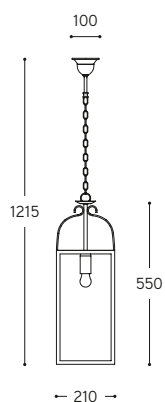

LINEA
Aida

Grande lanterna ad una luce, di forma quadrata. La struttura ha un'armatura in ottone anticato e lastre in vetro trasparente. È un elemento di grande effetto decorativo.

Large lantern with one light, square shape. The structure has the frame in antique brass and clear glass panels. Item of great decorative effect!

ARTICOLO ITEM	DESCRIZIONE DESCRIPTION	ATTACCO SOCKET	POTENZA POWER	PESO GR. WEIGHT GR.	VOL. IN M ³ VOL. IN M ³	PEZZI IMBALLO OUTER BOX	FASCIA PREZZO PRICE RANGE
LAR.153	Sospensione / Pendant	E27	70W	6.000	0,20	1	B72