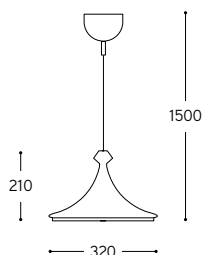

**AU** = Oro / Gold

**PT** = Platino / Platinum

**CU** = Rame / Copper

**ROP** = Riga platino/oro / Platinum/gold line

**ROR** = Riga oro/rame / Gold/copper line

**RPR** = Riga platino/rame / Platinum/copper line

ARTICOLO ITEM	DESCRIZIONE DESCRIPTION	ALIMENTAZIONE E MODULO LED POWER AND LED MODULE	ATTACCO SOCKET	POTENZA POWER	PESO GR. WEIGHT GR.	VOL. IN M <sup>3</sup> VOL. IN M <sup>3</sup>
<b>L1/LED/...</b>	Sospensione in ceramica / Ceramic pendant	lumen:1600 CRI (indice di cromaticità): > 80 durata: 40.000H / 100.000 accensioni		17,5W	3.700	0,07
<b>L1/...</b>	Sospensione in ceramica / Ceramic pendant		E27	70W	3.700	0,07