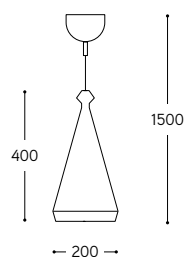

ARTICOLO ITEM	DESCRIZIONE DESCRIPTION	ALIMENTAZIONE E MODULO LED POWER AND LED MODULE	ATTACCO SOCKET	POTENZA POWER	PESO GR. WEIGHT GR.	VOL. IN M³ VOL. IN M³
L2/LED/...	Sospensione in ceramica / Ceramic pendant	lumen:1600 CRI (indice di cromaticità): > 80 durata: 40.000H / 100.000 accensioni		17,5W	4.600	0,09
L2/...	Sospensione in ceramica / Ceramic pendant		E27	70W	4.600	0,09

CE IP20

COLORI L2/LED/... COLOUR L2/LED/...	FASCIA PREZZO PRICE RANGE
/... BL = Bianco lucido / Glossy white	B82
/... BM = Bianco matt / Matte white	
/... NL = Nero lucido / Glossy black	
/... NM = Nero matt / Matte black	
/... MR = Metal rame / Copper metal	B96
/... NIR = Nero iridato / Iridescent black	
/... PT = Platino / Platinum	
/... AU = Oro / Gold	B104
/... CU = Rame / Copper	
/... ROR = Riga oro/rame / Gold/copper line	
/... RPR = Riga platino/rame / Platinum/copper line	
/... ROP = Riga platino/oro / Platinum/gold line	

COLORI L2/... COLOUR L2/...	FASCIA PREZZO PRICE RANGE
/... BL = Bianco lucido / Glossy white	B68
/... BM = Bianco matt / Matte white	
/... NL = Nero lucido / Glossy black	
/... NM = Nero matt / Matte black	
/... MR = Metal rame / Copper metal	B89
/... NIR = Nero iridato / Iridescent black	
/... PT = Platino / Platinum	
/... AU = Oro / Gold	B99
/... CU = Rame / Copper	
/... ROR = Riga oro/rame / Gold/copper line	
/... RPR = Riga platino/rame / Platinum/copper line	
/... ROP = Riga platino/oro / Platinum/gold line