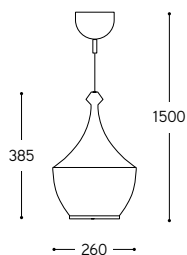

ARTICOLO ITEM	DESCRIZIONE DESCRIPTION	ALIMENTAZIONE E MODULO LED POWER AND LED MODULE	ATTACCO SOCKET	POTENZA POWER	PESO GR. WEIGHT GR.	VOL. IN M³ VOL. IN M³
L3/LED/...	Sospensione in ceramica / Ceramic pendant	lumen:1600 CRI (indice di cromaticità): > 80 durata: 40.000H / 100.000 accensioni		17,5W	4.800	0,09
L3/...	Sospensione in ceramica / Ceramic pendant		E27	70W	4.800	0,09

CE IP20

COLORI L3/LED/... COLOUR L3/LED/...	FASCIA PREZZO PRICE RANGE
/... BL = Bianco lucido / Glossy white	B84
/... BM = Bianco matt / Matte white	
/... NL = Nero lucido / Glossy black	
/... NM = Nero matt / Matte black	
/... MR = Metal rame / Copper metal	
/... NIR = Nero iridato / Iridescent black	B97
/... PT = Platino / Platinum	
/... AU = Oro / Gold	
/... CU = Rame / Copper	B107
/... ROR = Riga oro/rame / Gold/copper line	
/... RPR = Riga platino/rame / Platinum/copper line	
/... ROP = Riga platino/oro / Platinum/gold line	

COLORI L3/... COLOUR L3/...	FASCIA PREZZO PRICE RANGE
/... BL = Bianco lucido / Glossy white	B70
/... BM = Bianco matt / Matte white	
/... NL = Nero lucido / Glossy black	
/... NM = Nero matt / Matte black	
/... MR = Metal rame / Copper metal	
/... NIR = Nero iridato / Iridescent black	B90
/... PT = Platino / Platinum	
/... AU = Oro / Gold	
/... CU = Rame / Copper	B100
/... ROR = Riga oro/rame / Gold/copper line	
/... RPR = Riga platino/rame / Platinum/copper line	
/... ROP = Riga platino/oro / Platinum/gold line