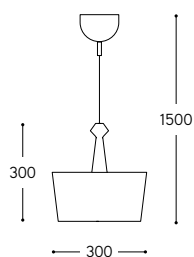

ARTICOLO ITEM	DESCRIZIONE DESCRIPTION	ALIMENTAZIONE E MODULO LED POWER AND LED MODULE	ATTACCO SOCKET	POTENZA POWER	PESO GR. WEIGHT GR.	VOL. IN M³ VOL. IN M³
L6/LED/...	Sospensione in ceramica / Ceramic pendant	lumen:1600 CRI (indice di cromaticità): > 80 durata: 40.000H / 100.000 accensioni		17,5W	5.300	0,10
L6/...	Sospensione in ceramica / Ceramic pendant		E27	70W	5.300	0,10

CE IP20

COLORI L6/LED/... COLOUR L6/LED/...	FASCIA PREZZO PRICE RANGE
/... BL = Bianco lucido / Glossy white	B82
/... BM = Bianco matt / Matte white	
/... NL = Nero lucido / Glossy black	
/... NM = Nero matt / Matte black	
/... MR = Metal rame / Copper metal	B96
/... NIR = Nero iridato / Iridescent black	
/... PT = Platino / Platinum	
/... AU = Oro / Gold	B104
/... CU = Rame / Copper	
/... ROR = Riga oro/rame / Gold/copper line	
/... RPR = Riga platino/rame / Platinum/copper line	B104
/... ROP = Riga platino/oro / Platinum/gold line	

COLORI L6/... COLOUR L6/...	FASCIA PREZZO PRICE RANGE
/... BL = Bianco lucido / Glossy white	B68
/... BM = Bianco matt / Matte white	
/... NL = Nero lucido / Glossy black	
/... NM = Nero matt / Matte black	
/... MR = Metal rame / Copper metal	B89
/... NIR = Nero iridato / Iridescent black	
/... PT = Platino / Platinum	
/... AU = Oro / Gold	B89
/... CU = Rame / Copper	
/... ROR = Riga oro/rame / Gold/copper line	
/... RPR = Riga platino/rame / Platinum/copper line	B99
/... ROP = Riga platino/oro / Platinum/gold line