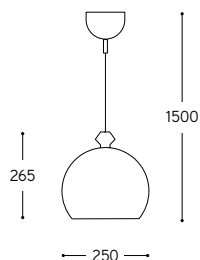

ARTICOLO ITEM	DESCRIZIONE DESCRIPTION	ALIMENTAZIONE E MODULO LED POWER AND LED MODULE	ATTACCO SOCKET	POTENZA POWER	PESO GR. WEIGHT GR.	VOL. IN M³ VOL. IN M³
L5/LED/...	Sospensione in ceramica / Ceramic pendant	lumen:1600 CRI (indice di cromaticità): > 80 durata: 40.000H / 100.000 accensioni		17,5W	3.950	0,07
L5/...	Sospensione in ceramica / Ceramic pendant		E27	70W	3.950	0,07

CE IP20

COLORI L5/LED/... COLOUR L5/LED/...	FASCIA PREZZO PRICE RANGE
/... BL = Bianco lucido / Glossy white	B78
/... BM = Bianco matt / Matte white	
/... NL = Nero lucido / Glossy black	
/... NM = Nero matt / Matte black	
/... MR = Metal rame / Copper metal	B93
/... NIR = Nero iridato / Iridescent black	
/... PT = Platino / Platinum	
/... AU = Oro / Gold	B103
/... CU = Rame / Copper	
/... ROR = Riga oro/rame / Gold/copper line	
/... RPR = Riga platino/rame / Platinum/copper line	B103
/... ROP = Riga platino/oro / Platinum/gold line	

COLORI L5/... COLOUR L5/...	FASCIA PREZZO PRICE RANGE
/... BL = Bianco lucido / Glossy white	B65
/... BM = Bianco matt / Matte white	
/... NL = Nero lucido / Glossy black	
/... NM = Nero matt / Matte black	
/... MR = Metal rame / Copper metal	B88
/... NIR = Nero iridato / Iridescent black	
/... PT = Platino / Platinum	
/... AU = Oro / Gold	B88
/... CU = Rame / Copper	
/... ROR = Riga oro/rame / Gold/copper line	
/... RPR = Riga platino/rame / Platinum/copper line	B97
/... ROP = Riga platino/oro / Platinum/gold line