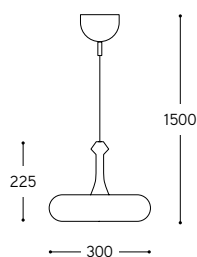

ARTICOLO ITEM	DESCRIZIONE DESCRIPTION	ALIMENTAZIONE E MODULO LED POWER AND LED MODULE	ATTACCO SOCKET	POTENZA POWER	PESO GR. WEIGHT GR.	VOL. IN M³ VOL. IN M³
L4/LED/...	Sospensione in ceramica / Ceramic pendant	lumen:1600 CRI (indice di cromaticità): > 80 durata: 40.000H / 100.000 accensioni		17,5W	4.300	0,07
L4/...	Sospensione in ceramica / Ceramic pendant		E27	70W	4.300	0,07

CE IP20

COLORI L4/LED/... COLOUR L4/LED/...	FASCIA PREZZO PRICE RANGE
/... BL = Bianco lucido / Glossy white	B82
/... BM = Bianco matt / Matte white	
/... NL = Nero lucido / Glossy black	
/... NM = Nero matt / Matte black	
/... MR = Metal rame / Copper metal	
/... NIR = Nero iridato / Iridescent black	B96
/... PT = Platino / Platinum	
/... AU = Oro / Gold	
/... CU = Rame / Copper	B104
/... ROR = Riga oro/rame / Gold/copper line	
/... RPR = Riga platino/rame / Platinum/copper line	
/... ROP = Riga platino/oro / Platinum/gold line	

COLORI L4/... COLOUR L4/...	FASCIA PREZZO PRICE RANGE
/... BL = Bianco lucido / Glossy white	B68
/... BM = Bianco matt / Matte white	
/... NL = Nero lucido / Glossy black	
/... NM = Nero matt / Matte black	
/... MR = Metal rame / Copper metal	
/... NIR = Nero iridato / Iridescent black	B89
/... PT = Platino / Platinum	
/... AU = Oro / Gold	
/... CU = Rame / Copper	B99
/... ROR = Riga oro/rame / Gold/copper line	
/... RPR = Riga platino/rame / Platinum/copper line	
/... ROP = Riga platino/oro / Platinum/gold line