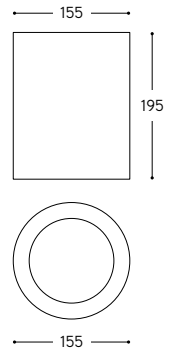

Per interno / Indoor

ARTICOLO ITEM	DESCRIZIONE DESCRIPTION	ALIMENTAZIONE E MODULO LED POWER AND LED MODULE	COLORE LED LED COLOUR	ATTACCO SOCKET	POTENZA POWER	PESO GR. WEIGHT GR.	VOL. IN M³ VOL. IN M³	FASCIA PREZZO PRICE RANGE
NADIR8/G	Plafoniera di forma rotonda in gesso Plaster ceiling lamp round shape			GX53	13W	1.420	0,01	B46
NADIR8/C	Plafoniera di forma rotonda in cemento Cement ceiling lamp round shape			GX53	13W	1.380	0,01	B46
NADIR11/G	Plafoniera di forma rotonda in gesso Plaster ceiling lamp round shape	⊗		G53 AR-111	50W	3.240	0,03	B45
NADIR11/G/AR	Plafoniera di forma rotonda in gesso Plaster ceiling lamp round shape			GU10 AR-111	15W	3.240	0,03	B45
NADIR11/C	Plafoniera di forma rotonda in cemento Cement ceiling lamp round shape	⊗		G53 AR-111	50W	2.960	0,03	B45
NADIR11/C/AR	Plafoniera di forma rotonda in cemento Cement ceiling lamp round shape			GU10 AR-111	15W	2.960	0,03	B45
NADIR12/G	Plafoniera di forma rotonda in gesso Plaster ceiling lamp round shape	⊗		GU5.3	50W	1.280	0,01	B42
NADIR12/C	Plafoniera di forma rotonda in cemento Cement ceiling lamp round shape	⊗		GU5.3	50W	1.180	0,01	B42
NADIR13/G	Plafoniera di forma rotonda in gesso Plaster ceiling lamp round shape			GX53	13W	2.560	0,02	B45
NADIR13/C	Plafoniera di forma rotonda in cemento Cement ceiling lamp round shape			GX53	13W	2.300	0,02	B45
NADIR14/G	Plafoniera di forma rotonda in gesso Plaster ceiling lamp round shape	⊗		G53 AR-111	50W	4.220	0,03	B49
NADIR14/G/AR	Plafoniera di forma rotonda in gesso Plaster ceiling lamp round shape			GU10 AR-111	15W	4.220	0,03	B49
NADIR14/C	Plafoniera di forma rotonda in cemento Cement ceiling lamp round shape	⊗		G53 AR-111	50W	3.660	0,03	B49
NADIR14/C/AR	Plafoniera di forma rotonda in cemento Cement ceiling lamp round shape			GU10 AR-111	15W	3.660	0,03	B49

CE IP20 Per lampada / For bulb GX53

CE IP20 Per lampada / For bulb G53 AR-111 - GU5.3

CE IP20 Per lampada / For bulb GU10 - GU10 AR-111

Per esterno / Outdoor

ARTICOLO ITEM	DESCRIZIONE DESCRIPTION	ALIMENTAZIONE E MODULO LED POWER AND LED MODULE	COLORE LED LED COLOUR	ATTACCO SOCKET	POTENZA POWER	PESO GR. WEIGHT GR.	VOL. IN M³ VOL. IN M³	FASCIA PREZZO PRICE RANGE
NADIR9/G	Plafoniera di forma rotonda in gesso Plaster ceiling lamp round shape	⊙ 350mA (1,2W)	BI1 - 3000°K Bianco caldo Warm white			1.080	0,01	B52
NADIR9/C	Plafoniera di forma rotonda in cemento Cement ceiling lamp round shape	⊙ 350mA (1,2W)	BI1 - 3000°K Bianco caldo Warm white			980	0,01	B52
NADIR10/G	Plafoniera di forma rotonda in gesso Plaster ceiling lamp round shape	⊙ 350mA (3,6W)	BI1 - 3000°K Bianco caldo Warm white			1.680	0,01	B65
NADIR10/C	Plafoniera di forma rotonda in cemento Cement ceiling lamp round shape	⊙ 350mA (3,6W)	BI1 - 3000°K Bianco caldo Warm white			1.520	0,01	B65

CE IP44 Modulo led / Led module