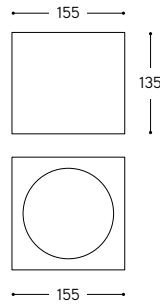

Art. NADIR5/...

Art. NADIR6/...

Art. NADIR7/...

Per interno / Indoor

ARTICOLO ITEM	DESCRIZIONE DESCRIPTION	ALIMENTAZIONE E MODULO LED POWER AND LED MODULE	COLORE LED LED COLOUR	ATTACCO SOCKET	POTENZA POWER	PESO GR. WEIGHT GR.	VOL. IN M <sup>3</sup> VOL. IN M <sup>3</sup>	FASCIA PREZZO PRICE RANGE
NADIR1/G	Plafoniera di <b>forma quadrata in gesso</b> Plaster ceiling lamp square shape			GX53	13W	1.900	0,01	<b>B46</b>
NADIR1/C	Plafoniera di <b>forma quadrata in cemento</b> Cement ceiling lamp square shape			GX53	13W	1.760	0,01	<b>B46</b>
NADIR4/G	Plafoniera di <b>forma quadrata in gesso</b> Plaster ceiling lamp square shape			G53 AR-111	50W	4.548	0,03	<b>B45</b>
NADIR4/G/AR	Plafoniera di <b>forma quadrata in gesso</b> Plaster ceiling lamp square shape			GU10 AR-111	15W	4.548	0,03	<b>B45</b>
NADIR4/C	Plafoniera di <b>forma quadrata in cemento</b> Cement ceiling lamp square shape			G53 AR-111	50W	4.200	0,03	<b>B45</b>
NADIR4/C/AR	Plafoniera di <b>forma quadrata in cemento</b> Cement ceiling lamp square shape			GU10 AR-111	15W	4.200	0,03	<b>B45</b>
NADIR5/G	Plafoniera di <b>forma quadrata in gesso</b> Plaster ceiling lamp square shape			GU5.3	50W	1.638	0,01	<b>B42</b>
NADIR5/C	Plafoniera di <b>forma quadrata in cemento</b> Cement ceiling lamp square shape			GU5.3	50W	1.520	0,01	<b>B42</b>
NADIR6/G	Plafoniera di <b>forma quadrata in gesso</b> Plaster ceiling lamp square shape			GX53	13W	3.460	0,02	<b>B45</b>
NADIR6/C	Plafoniera di <b>forma quadrata in cemento</b> Cement ceiling lamp square shape			GX53	13W	3.200	0,02	<b>B45</b>
NADIR7/G	Plafoniera di <b>forma quadrata in gesso</b> Plaster ceiling lamp square shape			G53 AR-111	50W	5.890	0,03	<b>B49</b>
NADIR7/G/AR	Plafoniera di <b>forma quadrata in gesso</b> Plaster ceiling lamp square shape			GU10 AR-111	15W	5.890	0,03	<b>B49</b>
NADIR7/C	Plafoniera di <b>forma quadrata in cemento</b> Cement ceiling lamp square shape			G53 AR-111	50W	5.420	0,03	<b>B49</b>
NADIR7/C/AR	Plafoniera di <b>forma quadrata in cemento</b> Cement ceiling lamp square shape			GU10 AR-111	15W	5.420	0,03	<b>B49</b>