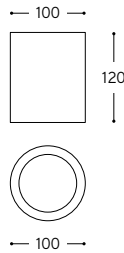

Per interno / Indoor

ARTICOLO ITEM	DESCRIZIONE DESCRIPTION	ALIMENTAZIONE E MODULO LED POWER AND LED MODULE	COLORE LED LED COLOUR	ATTACCO SOCKET	POTENZA POWER	PESO GR. WEIGHT GR.	VOL. IN M³ VOL. IN M³	FASCIA PREZZO PRICE RANGE
NADIR8/G	Plafoniera di forma rotonda in gesso Plaster ceiling lamp round shape			GX53	13W	1.420	0,01	B46
NADIR8/C	Plafoniera di forma rotonda in cemento Cement ceiling lamp round shape			GX53	13W	1.380	0,01	B46
NADIR11/G	Plafoniera di forma rotonda in gesso Plaster ceiling lamp round shape	⊗		G53 AR-111	50W	3.240	0,03	B45
NADIR11/G/AR	Plafoniera di forma rotonda in gesso Plaster ceiling lamp round shape			GU10 AR-111	15W	3.240	0,03	B45
NADIR11/C	Plafoniera di forma rotonda in cemento Cement ceiling lamp round shape	⊗		G53 AR-111	50W	2.960	0,03	B45
NADIR11/C/AR	Plafoniera di forma rotonda in cemento Cement ceiling lamp round shape			GU10 AR-111	15W	2.960	0,03	B45
NADIR12/G	Plafoniera di forma rotonda in gesso Plaster ceiling lamp round shape	⊗		GU5.3	50W	1.280	0,01	B42
NADIR12/C	Plafoniera di forma rotonda in cemento Cement ceiling lamp round shape	⊗		GU5.3	50W	1.180	0,01	B42
NADIR13/G	Plafoniera di forma rotonda in gesso Plaster ceiling lamp round shape			GX53	13W	2.560	0,02	B45
NADIR13/C	Plafoniera di forma rotonda in cemento Cement ceiling lamp round shape			GX53	13W	2.300	0,02	B45
NADIR14/G	Plafoniera di forma rotonda in gesso Plaster ceiling lamp round shape	⊗		G53 AR-111	50W	4.220	0,03	B49
NADIR14/G/AR	Plafoniera di forma rotonda in gesso Plaster ceiling lamp round shape			GU10 AR-111	15W	4.220	0,03	B49
NADIR14/C	Plafoniera di forma rotonda in cemento Cement ceiling lamp round shape	⊗		G53 AR-111	50W	3.660	0,03	B49
NADIR14/C/AR	Plafoniera di forma rotonda in cemento Cement ceiling lamp round shape			GU10 AR-111	15W	3.660	0,03	B49