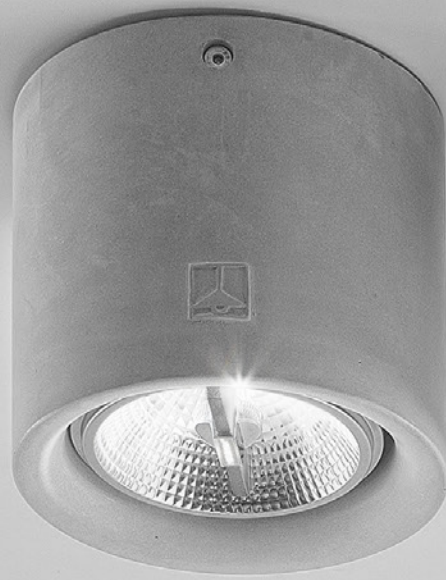

Art. NADIR10/...

Art. NADIR11/...

Per interno / Indoor

Art. NADIR11/C Art. NADIR11/G