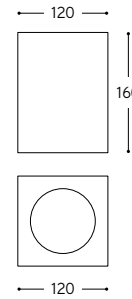

Art. NADIR5/...

Art. NADIR6/...

Art. NADIR7/...

Per interno / Indoor

ARTICOLO ITEM	DESCRIZIONE DESCRIPTION	ALIMENTAZIONE E MODULO LED POWER AND LED MODULE	COLORE LED LED COLOUR	ATTACCO SOCKET	POTENZA POWER	PESO GR. WEIGHT GR.	VOL. IN M <sup>3</sup> VOL. IN M <sup>3</sup>	FASCIA PREZZO PRICE RANGE
NADIR1/G	Plafoniera di <b>forma quadrata in gesso</b> Plaster ceiling lamp square shape			GX53	13W	1.900	0,01	<b>B46</b>
NADIR1/C	Plafoniera di <b>forma quadrata in cemento</b> Cement ceiling lamp square shape			GX53	13W	1.760	0,01	<b>B46</b>
NADIR4/G	Plafoniera di <b>forma quadrata in gesso</b> Plaster ceiling lamp square shape			G53 AR-111	50W	4.548	0,03	<b>B45</b>
NADIR4/G/AR	Plafoniera di <b>forma quadrata in gesso</b> Plaster ceiling lamp square shape			GU10 AR-111	15W	4.548	0,03	<b>B45</b>
NADIR4/C	Plafoniera di <b>forma quadrata in cemento</b> Cement ceiling lamp square shape			G53 AR-111	50W	4.200	0,03	<b>B45</b>
NADIR4/C/AR	Plafoniera di <b>forma quadrata in cemento</b> Cement ceiling lamp square shape			GU10 AR-111	15W	4.200	0,03	<b>B45</b>
NADIR5/G	Plafoniera di <b>forma quadrata in gesso</b> Plaster ceiling lamp square shape			GU5.3	50W	1.638	0,01	<b>B42</b>
NADIR5/C	Plafoniera di <b>forma quadrata in cemento</b> Cement ceiling lamp square shape			GU5.3	50W	1.520	0,01	<b>B42</b>
NADIR6/G	Plafoniera di <b>forma quadrata in gesso</b> Plaster ceiling lamp square shape			GX53	13W	3.460	0,02	<b>B45</b>
NADIR6/C	Plafoniera di <b>forma quadrata in cemento</b> Cement ceiling lamp square shape			GX53	13W	3.200	0,02	<b>B45</b>
NADIR7/G	Plafoniera di <b>forma quadrata in gesso</b> Plaster ceiling lamp square shape			G53 AR-111	50W	5.890	0,03	<b>B49</b>
NADIR7/G/AR	Plafoniera di <b>forma quadrata in gesso</b> Plaster ceiling lamp square shape			GU10 AR-111	15W	5.890	0,03	<b>B49</b>
NADIR7/C	Plafoniera di <b>forma quadrata in cemento</b> Cement ceiling lamp square shape			G53 AR-111	50W	5.420	0,03	<b>B49</b>
NADIR7/C/AR	Plafoniera di <b>forma quadrata in cemento</b> Cement ceiling lamp square shape			GU10 AR-111	15W	5.420	0,03	<b>B49</b>