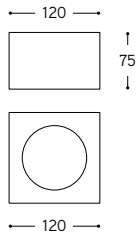

Art. NADIR1/...