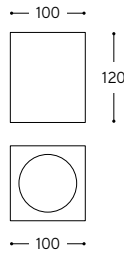

Per interno / Indoor

ARTICOLO ITEM	DESCRIZIONE DESCRIPTION	ALIMENTAZIONE E MODULO LED POWER AND LED MODULE	COLORE LED LED COLOUR	ATTACCO SOCKET	POTENZA POWER	PESO GR. WEIGHT GR.	VOL. IN M³ VOL. IN M³	FASCIA PREZZO PRICE RANGE
NADIR1/G	Plafoniera di forma quadrata in gesso Plaster ceiling lamp square shape			GX53	13W	1.900	0,01	B46
NADIR1/C	Plafoniera di forma quadrata in cemento Cement ceiling lamp square shape			GX53	13W	1.760	0,01	B46
NADIR4/G	Plafoniera di forma quadrata in gesso Plaster ceiling lamp square shape			G53 AR-111	50W	4.548	0,03	B45
NADIR4/G/AR	Plafoniera di forma quadrata in gesso Plaster ceiling lamp square shape			GU10 AR-111	15W	4.548	0,03	B45
NADIR4/C	Plafoniera di forma quadrata in cemento Cement ceiling lamp square shape			G53 AR-111	50W	4.200	0,03	B45
NADIR4/C/AR	Plafoniera di forma quadrata in cemento Cement ceiling lamp square shape			GU10 AR-111	15W	4.200	0,03	B45
NADIR5/G	Plafoniera di forma quadrata in gesso Plaster ceiling lamp square shape			GU5.3	50W	1.638	0,01	B42
NADIR5/C	Plafoniera di forma quadrata in cemento Cement ceiling lamp square shape			GU5.3	50W	1.520	0,01	B42
NADIR6/G	Plafoniera di forma quadrata in gesso Plaster ceiling lamp square shape			GX53	13W	3.460	0,02	B45
NADIR6/C	Plafoniera di forma quadrata in cemento Cement ceiling lamp square shape			GX53	13W	3.200	0,02	B45
NADIR7/G	Plafoniera di forma quadrata in gesso Plaster ceiling lamp square shape			G53 AR-111	50W	5.890	0,03	B49
NADIR7/G/AR	Plafoniera di forma quadrata in gesso Plaster ceiling lamp square shape			GU10 AR-111	15W	5.890	0,03	B49
NADIR7/C	Plafoniera di forma quadrata in cemento Cement ceiling lamp square shape			G53 AR-111	50W	5.420	0,03	B49
NADIR7/C/AR	Plafoniera di forma quadrata in cemento Cement ceiling lamp square shape			GU10 AR-111	15W	5.420	0,03	B49