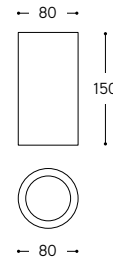

Per interno / Indoor

ARTICOLO ITEM	DESCRIZIONE DESCRIPTION	ALIMENTAZIONE E MODULO LED POWER AND LED MODULE	COLORE LED LED COLOUR	ATTACCO SOCKET	POTENZA POWER	PESO GR. WEIGHT GR.	VOL. IN M³ VOL. IN M³	FASCIA PREZZO PRICE RANGE
NADIR8/G	Plafoniera di forma rotonda in gesso Plaster ceiling lamp round shape			GX53	13W	1.420	0,01	B46
NADIR8/C	Plafoniera di forma rotonda in cemento Cement ceiling lamp round shape			GX53	13W	1.380	0,01	B46
NADIR11/G	Plafoniera di forma rotonda in gesso Plaster ceiling lamp round shape	⊗		G53 AR-111	50W	3.240	0,03	B45
NADIR11/G/AR	Plafoniera di forma rotonda in gesso Plaster ceiling lamp round shape			GU10 AR-111	15W	3.240	0,03	B45
NADIR11/C	Plafoniera di forma rotonda in cemento Cement ceiling lamp round shape	⊗		G53 AR-111	50W	2.960	0,03	B45
NADIR11/C/AR	Plafoniera di forma rotonda in cemento Cement ceiling lamp round shape			GU10 AR-111	15W	2.960	0,03	B45
NADIR12/G	Plafoniera di forma rotonda in gesso Plaster ceiling lamp round shape	⊗		GU5.3	50W	1.280	0,01	B42
NADIR12/C	Plafoniera di forma rotonda in cemento Cement ceiling lamp round shape	⊗		GU5.3	50W	1.180	0,01	B42
NADIR13/G	Plafoniera di forma rotonda in gesso Plaster ceiling lamp round shape			GX53	13W	2.560	0,02	B45
NADIR13/C	Plafoniera di forma rotonda in cemento Cement ceiling lamp round shape			GX53	13W	2.300	0,02	B45
NADIR14/G	Plafoniera di forma rotonda in gesso Plaster ceiling lamp round shape	⊗		G53 AR-111	50W	4.220	0,03	B49
NADIR14/G/AR	Plafoniera di forma rotonda in gesso Plaster ceiling lamp round shape			GU10 AR-111	15W	4.220	0,03	B49
NADIR14/C	Plafoniera di forma rotonda in cemento Cement ceiling lamp round shape	⊗		G53 AR-111	50W	3.660	0,03	B49
NADIR14/C/AR	Plafoniera di forma rotonda in cemento Cement ceiling lamp round shape			GU10 AR-111	15W	3.660	0,03	B49