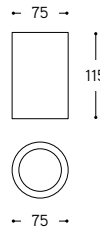

Art. NADIR9/...