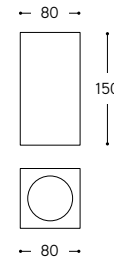

Art. NADIR5/...

Art. NADIR6/...

Art. NADIR7/...

Per interno / Indoor

ARTICOLO ITEM	DESCRIZIONE DESCRIPTION	ALIMENTAZIONE E MODULO LED POWER AND LED MODULE	COLORE LED LED COLOUR	ATTACCO SOCKET	POTENZA POWER	PESO GR. WEIGHT GR.	VOL. IN M <sup>3</sup> VOL. IN M <sup>3</sup>	FASCIA PREZZO PRICE RANGE
NADIR1/G	Plafoniera di <b>forma quadrata in gesso</b> Plaster ceiling lamp square shape			GX53	13W	1.900	0,01	<b>B46</b>
NADIR1/C	Plafoniera di <b>forma quadrata in cemento</b> Cement ceiling lamp square shape			GX53	13W	1.760	0,01	<b>B46</b>
NADIR4/G	Plafoniera di <b>forma quadrata in gesso</b> Plaster ceiling lamp square shape			G53 AR-111	50W	4.548	0,03	<b>B45</b>
NADIR4/G/AR	Plafoniera di <b>forma quadrata in gesso</b> Plaster ceiling lamp square shape			GU10 AR-111	15W	4.548	0,03	<b>B45</b>
NADIR4/C	Plafoniera di <b>forma quadrata in cemento</b> Cement ceiling lamp square shape			G53 AR-111	50W	4.200	0,03	<b>B45</b>
NADIR4/C/AR	Plafoniera di <b>forma quadrata in cemento</b> Cement ceiling lamp square shape			GU10 AR-111	15W	4.200	0,03	<b>B45</b>
NADIR5/G	Plafoniera di <b>forma quadrata in gesso</b> Plaster ceiling lamp square shape			GU5.3	50W	1.638	0,01	<b>B42</b>
NADIR5/C	Plafoniera di <b>forma quadrata in cemento</b> Cement ceiling lamp square shape			GU5.3	50W	1.520	0,01	<b>B42</b>
NADIR6/G	Plafoniera di <b>forma quadrata in gesso</b> Plaster ceiling lamp square shape			GX53	13W	3.460	0,02	<b>B45</b>
NADIR6/C	Plafoniera di <b>forma quadrata in cemento</b> Cement ceiling lamp square shape			GX53	13W	3.200	0,02	<b>B45</b>
NADIR7/G	Plafoniera di <b>forma quadrata in gesso</b> Plaster ceiling lamp square shape			G53 AR-111	50W	5.890	0,03	<b>B49</b>
NADIR7/G/AR	Plafoniera di <b>forma quadrata in gesso</b> Plaster ceiling lamp square shape			GU10 AR-111	15W	5.890	0,03	<b>B49</b>
NADIR7/C	Plafoniera di <b>forma quadrata in cemento</b> Cement ceiling lamp square shape			G53 AR-111	50W	5.420	0,03	<b>B49</b>
NADIR7/C/AR	Plafoniera di <b>forma quadrata in cemento</b> Cement ceiling lamp square shape			GU10 AR-111	15W	5.420	0,03	<b>B49</b>