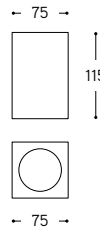

Art. NADIR2/...