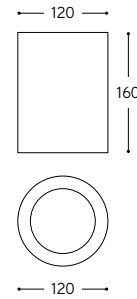

Per interno / Indoor

ARTICOLO ITEM	DESCRIZIONE DESCRIPTION	ALIMENTAZIONE E MODULO LED POWER AND LED MODULE	COLORE LED LED COLOUR	ATTACCO SOCKET	POTENZA POWER	PESO GR. WEIGHT GR.	VOL. IN M³ VOL. IN M³	FASCIA PREZZO PRICE RANGE
NADIR8/G	Plafoniera di forma rotonda in gesso Plaster ceiling lamp round shape			GX53	13W	1.420	0,01	B46
NADIR8/C	Plafoniera di forma rotonda in cemento Cement ceiling lamp round shape			GX53	13W	1.380	0,01	B46
NADIR11/G	Plafoniera di forma rotonda in gesso Plaster ceiling lamp round shape	⊗		G53 AR-111	50W	3.240	0,03	B45
NADIR11/G/AR	Plafoniera di forma rotonda in gesso Plaster ceiling lamp round shape			GU10 AR-111	15W	3.240	0,03	B45
NADIR11/C	Plafoniera di forma rotonda in cemento Cement ceiling lamp round shape	⊗		G53 AR-111	50W	2.960	0,03	B45
NADIR11/C/AR	Plafoniera di forma rotonda in cemento Cement ceiling lamp round shape			GU10 AR-111	15W	2.960	0,03	B45
NADIR12/G	Plafoniera di forma rotonda in gesso Plaster ceiling lamp round shape	⊗		GU5.3	50W	1.280	0,01	B42
NADIR12/C	Plafoniera di forma rotonda in cemento Cement ceiling lamp round shape	⊗		GU5.3	50W	1.180	0,01	B42
NADIR13/G	Plafoniera di forma rotonda in gesso Plaster ceiling lamp round shape			GX53	13W	2.560	0,02	B45
NADIR13/C	Plafoniera di forma rotonda in cemento Cement ceiling lamp round shape			GX53	13W	2.300	0,02	B45
NADIR14/G	Plafoniera di forma rotonda in gesso Plaster ceiling lamp round shape	⊗		G53 AR-111	50W	4.220	0,03	B49
NADIR14/G/AR	Plafoniera di forma rotonda in gesso Plaster ceiling lamp round shape			GU10 AR-111	15W	4.220	0,03	B49
NADIR14/C	Plafoniera di forma rotonda in cemento Cement ceiling lamp round shape	⊗		G53 AR-111	50W	3.660	0,03	B49
NADIR14/C/AR	Plafoniera di forma rotonda in cemento Cement ceiling lamp round shape			GU10 AR-111	15W	3.660	0,03	B49