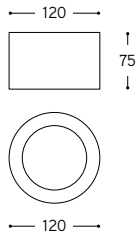

Art. NADIR8/...