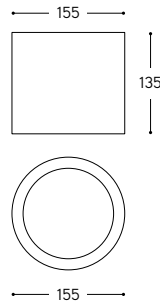

Per interno / Indoor

ARTICOLO ITEM	DESCRIZIONE DESCRIPTION	ALIMENTAZIONE E MODULO LED POWER AND LED MODULE	COLORE LED LED COLOUR	ATTACCO SOCKET	POTENZA POWER	PESO GR. WEIGHT GR.	VOL. IN M³ VOL. IN M³	FASCIA PREZZO PRICE RANGE
NADIR8/G	Plafoniera di forma rotonda in gesso Plaster ceiling lamp round shape			GX53	13W	1.420	0,01	B46
NADIR8/C	Plafoniera di forma rotonda in cemento Cement ceiling lamp round shape			GX53	13W	1.380	0,01	B46
NADIR11/G	Plafoniera di forma rotonda in gesso Plaster ceiling lamp round shape	⊗		G53 AR-111	50W	3.240	0,03	B45
NADIR11/G/AR	Plafoniera di forma rotonda in gesso Plaster ceiling lamp round shape			GU10 AR-111	15W	3.240	0,03	B45
NADIR11/C	Plafoniera di forma rotonda in cemento Cement ceiling lamp round shape	⊗		G53 AR-111	50W	2.960	0,03	B45
NADIR11/C/AR	Plafoniera di forma rotonda in cemento Cement ceiling lamp round shape			GU10 AR-111	15W	2.960	0,03	B45
NADIR12/G	Plafoniera di forma rotonda in gesso Plaster ceiling lamp round shape	⊗		GU5.3	50W	1.280	0,01	B42
NADIR12/C	Plafoniera di forma rotonda in cemento Cement ceiling lamp round shape	⊗		GU5.3	50W	1.180	0,01	B42
NADIR13/G	Plafoniera di forma rotonda in gesso Plaster ceiling lamp round shape			GX53	13W	2.560	0,02	B45
NADIR13/C	Plafoniera di forma rotonda in cemento Cement ceiling lamp round shape			GX53	13W	2.300	0,02	B45
NADIR14/G	Plafoniera di forma rotonda in gesso Plaster ceiling lamp round shape	⊗		G53 AR-111	50W	4.220	0,03	B49
NADIR14/G/AR	Plafoniera di forma rotonda in gesso Plaster ceiling lamp round shape			GU10 AR-111	15W	4.220	0,03	B49
NADIR14/C	Plafoniera di forma rotonda in cemento Cement ceiling lamp round shape	⊗		G53 AR-111	50W	3.660	0,03	B49
NADIR14/C/AR	Plafoniera di forma rotonda in cemento Cement ceiling lamp round shape			GU10 AR-111	15W	3.660	0,03	B49