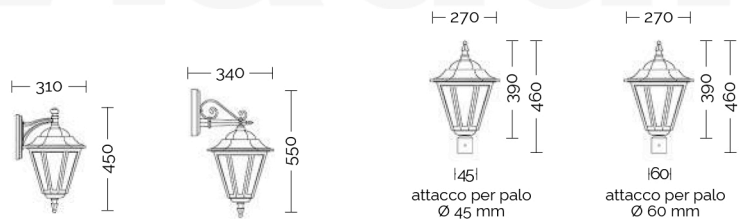

TUTTI I MODELLI DISPONIBILI
ALL MODELS AVAILABLE - TOUS LES MODÈLES DISPONIBLES - ALLE MODELLE VERFÜGBAR

CON BRACCIO B5
 ↳ 3 luci: 560 mm ↳
 ↳ 2 luci: 630 mm ↳

CON BRACCIO B7
 ↳ 3 luci: 550 mm ↳
 ↳ 2 luci: 680 mm ↳