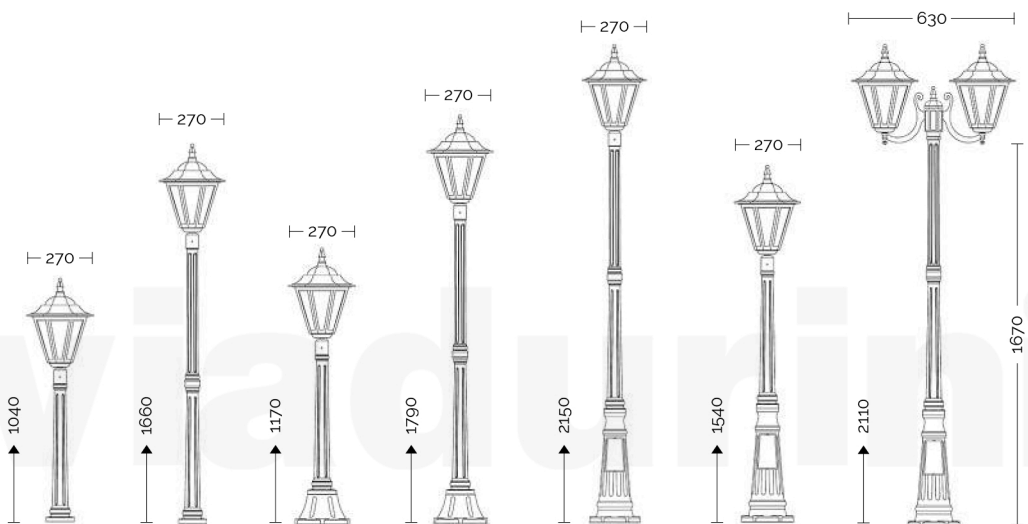

TUTTI I MODELLI DISPONIBILI
ALL MODELS AVAILABLE - TOUS LES MODÈLES DISPONIBLES - ALLE MODELLE VERFÜGBAR

CON BRACCIO B5
 ↳ 3 luci: 560 mm ↳
 ↳ 2 luci: 630 mm ↳

CON BRACCIO B7
 ↳ 3 luci: 550 mm ↳
 ↳ 2 luci: 680 mm ↳