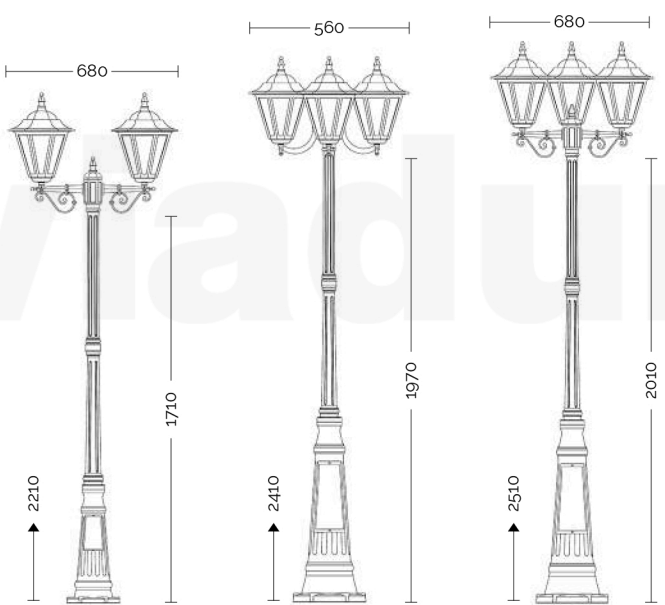

TUTTI I MODELLI DISPONIBILI
ALL MODELS AVAILABLE - TOUS LES MODÈLES DISPONIBLES - ALLE MODELLE VERFÜGBAR

CON BRACCIO B5
 ↳ 3 luci: 560 mm ↳
 ↳ 2 luci: 630 mm ↳

CON BRACCIO B7
 ↳ 3 luci: 550 mm ↳
 ↳ 2 luci: 680 mm ↳