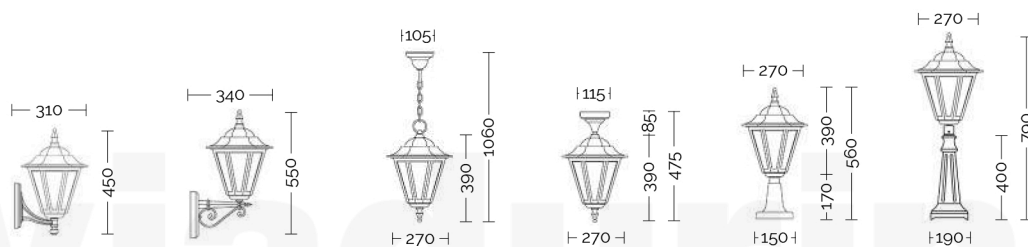

TUTTI I MODELLI DISPONIBILI
ALL MODELS AVAILABLE - TOUS LES MODÈLES DISPONIBLES - ALLE MODELLE VERFÜGBAR

CON BRACCIO B5
 ↳ 3 luci: 560 mm ↳
 ↳ 2 luci: 630 mm ↳

CON BRACCIO B7
 ↳ 3 luci: 550 mm ↳
 ↳ 2 luci: 680 mm ↳