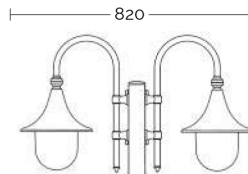

**TUTTI I MODELLI DISPONIBILI**  
**ALL MODELS AVAILABLE - TOUS LES MODÈLES DISPONIBLES - ALLE MODELLE VERFÜGBAR**

**CON BRACCIO B3**

— 3 luci: 680 mm —  
 — 2 luci: 820 mm —

H1 luce: 385 mm

tubo Ø 60