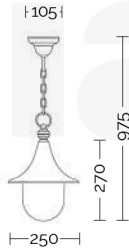

**TUTTI I MODELLI DISPONIBILI**  
**ALL MODELS AVAILABLE - TOUS LES MODÈLES DISPONIBLES - ALLE MODELLE VERFÜGBAR**

**CON BRACCIO B3**

— 3 luci: 680 mm —  
 — 2 luci: 820 mm —

H1 luce: 385 mm

tubo Ø 60