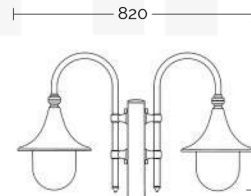

**TUTTI I MODELLI DISPONIBILI**  
**ALL MODELS AVAILABLE - TOUS LES MODÈLES DISPONIBLES - ALLE MODELLE VERFÜGBAR**

**CON BRACCIO B3**

— 3 luci: 680 mm —  
 — 2 luci: 820 mm —

H1 luce: 385 mm

tubo Ø 60