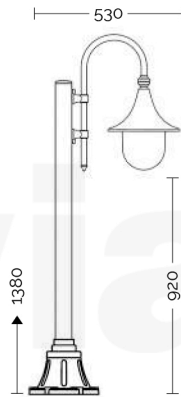

**TUTTI I MODELLI DISPONIBILI**  
**ALL MODELS AVAILABLE - TOUS LES MODÈLES DISPONIBLES - ALLE MODELLE VERFÜGBAR**

**CON BRACCIO B3**

— 3 luci: 680 mm —  
 — 2 luci: 820 mm —

H1 luce: 385 mm

tubo Ø 60