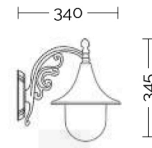

**TUTTI I MODELLI DISPONIBILI**  
**ALL MODELS AVAILABLE - TOUS LES MODÈLES DISPONIBLES - ALLE MODELLE VERFÜGBAR**

**CON BRACCIO B3**

— 3 luci: 680 mm —  
 — 2 luci: 820 mm —

H1 luce: 385 mm

tubo Ø 60