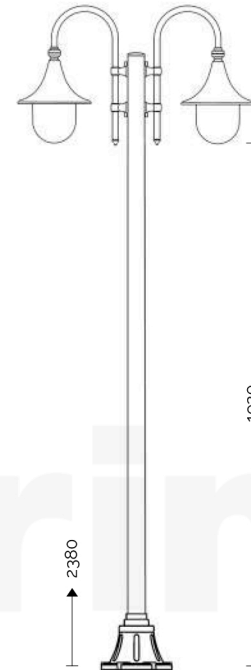

**TUTTI I MODELLI DISPONIBILI**  
**ALL MODELS AVAILABLE - TOUS LES MODÈLES DISPONIBLES - ALLE MODELLE VERFÜGBAR**

**CON BRACCIO B3**

— 3 luci: 680 mm —  
 — 2 luci: 820 mm —

H1 luce: 385 mm

tubo Ø 60