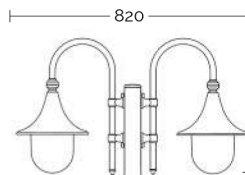

**TUTTI I MODELLI DISPONIBILI**  
**ALL MODELS AVAILABLE - TOUS LES MODÈLES DISPONIBLES - ALLE MODELLE VERFÜGBAR**

**CON BRACCIO B3**

— 3 luci: 680 mm —  
 — 2 luci: 820 mm —

H1 luce: 385 mm

tubo Ø 60