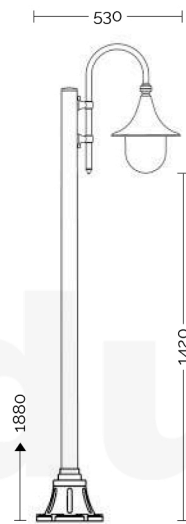

**TUTTI I MODELLI DISPONIBILI**  
**ALL MODELS AVAILABLE - TOUS LES MODÈLES DISPONIBLES - ALLE MODELLE VERFÜGBAR**

**CON BRACCIO B3**

— 3 luci: 680 mm —  
 — 2 luci: 820 mm —

H1 luce: 385 mm

tubo Ø 60